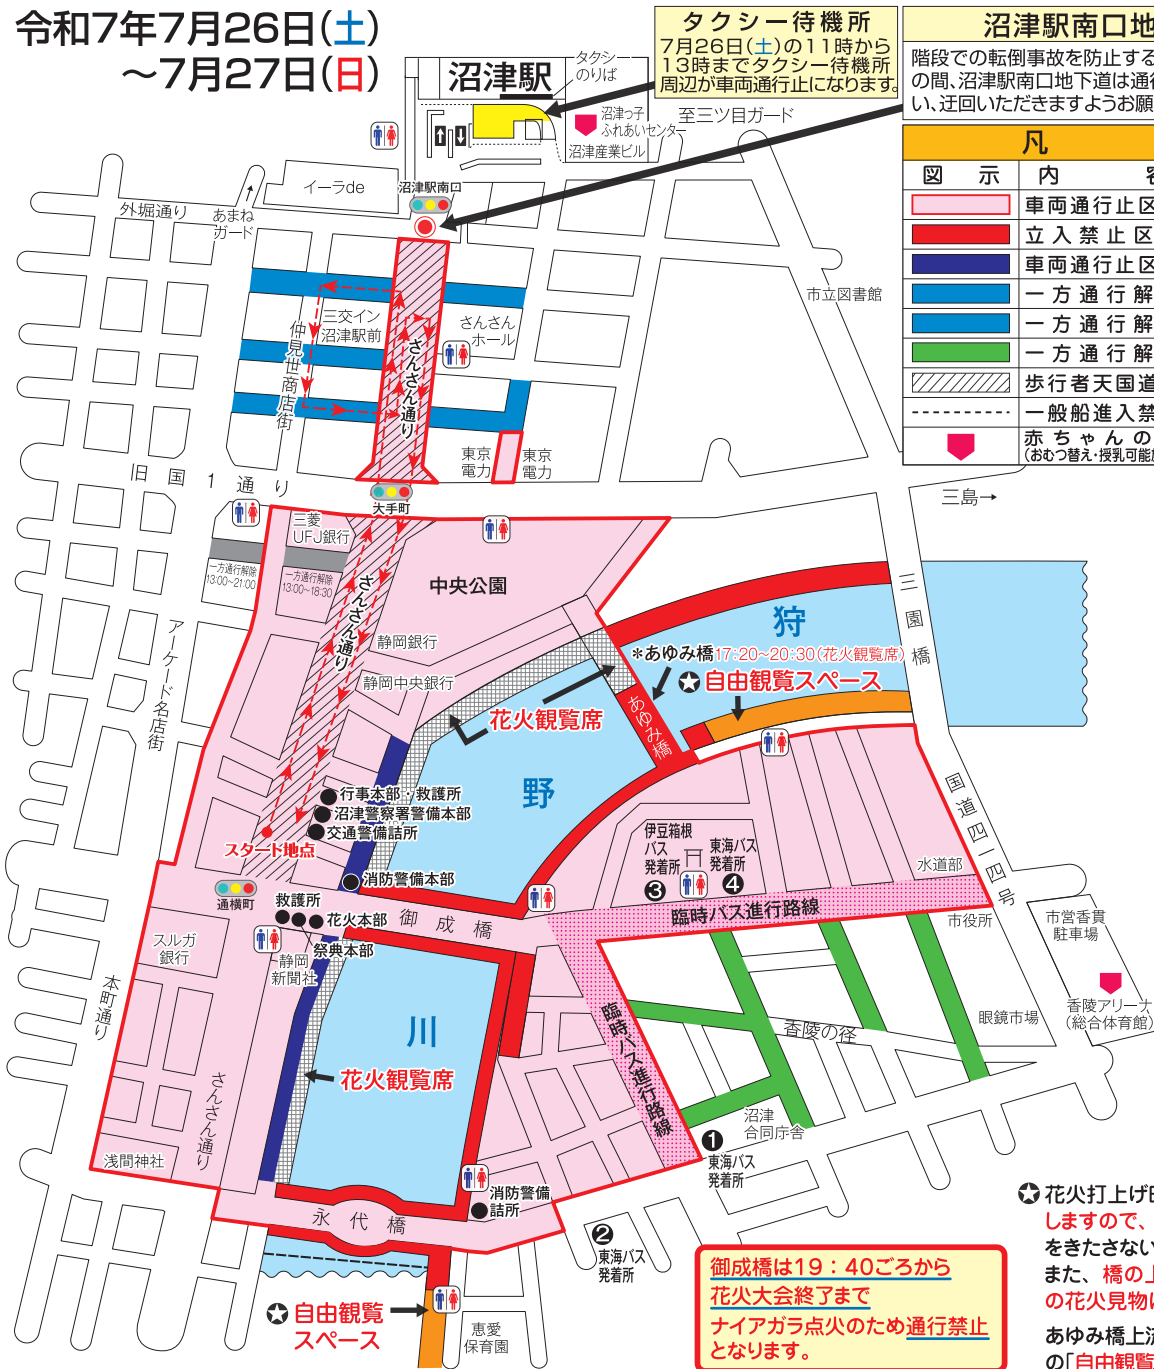

第78回沼津夏まつり交通規制図

●会場付近は下図のとおり交通規制が実施されます。期間中は現場の係員の指示に従い、スムーズな通行をお願いします。
●交通規制の終了時間は21:00です。

令和7年7月26日(土)
～7月27日(日)

シャギリ・みこし渡御
●7月27日(日) 15:00～17:30(予定)
※シャギリ・みこし渡御進行中は、一時的に交通規制が行われます。
沼津夏まつりのための駐車場は用意しておりません。
公共交通機関をご利用下さい