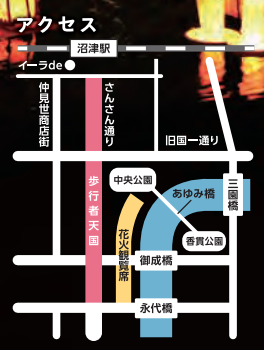

沼津

第
78
回

夏

ようこそ
ようこそ

まつり

NUMAZU
SUMMER
FESTIVAL

7/26 **土**・27 **日**

狩野川花火大会

時間/19:10~20:10 (予定)
(JR沼津駅南口より徒歩10分)

25 **金**
狩野川灯ろう流し
時間/18:00~20:00

26 **土** 27 **日**
さんさん通り歩行者天国
時間/13:00~21:00

27 **日**
沼津市神興連合会ほかみこし渡御
時間/15:00~17:30

狩野川花火大会
開催可否について

当日、沼津市公式観光サイト「沼津観光ポータル」、
市公式フェイスブック「Numazu Topics!」
および市公式アクセスでお知らせします。

沼津夏まつり実行委員会本部事務局
〒410-8601 沼津市御幸町16-1
沼津市役所観光戦略課 TEL:055-934-4747

最寄り駅までの所要時間

東京駅	新幹線	1時間	三島駅	JR 東海道本線	6分	沼津駅
静岡駅	JR 東海道本線	1時間	御殿場駅	JR 御殿場線	35分	

※画像はイメージです。

第78回 沼津夏まつり 開催

7/25 (金) 狩野川灯ろう流し
19:00~20:00

狩野川左岸
(あゆみ橋~御成橋の間)