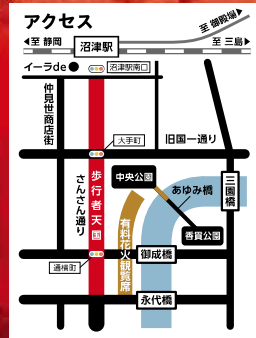

熱気、夜空へ。

沼津夏まつり

第79回

Proud NUMAZU

NUMAZU
SUMMER
FESTIVAL

7/25(土)・26(日)
狩野川花火大会

時間/19:10~20:10(予定)
(JR沼津駅南口より徒歩10分)

24(金) 狩野川灯ろう流し
時間/18:00~20:00

25(土) 26(日) さんさん通り
歩行者天国
時間/13:00~21:00

26(日) 沼津市神輿連合会ほか
みこし渡御
時間/15:00~17:30

狩野川花火大会
開催可否について

当日、沼津市公式観光サイト
「沼津観光ポータル」、市公式LINE
および市公式エックスでお知らせします。

友だち
登録
募集中!

沼津夏まつり実行委員会本部事務局
〒410-8601 沼津市御幸町16-1
沼津市役所観光戦略課 TEL:055-934-4747

| | | | | |
|------|------------|-----|-------------------|-----|
| 東京駅 | 新幹線 1時間 | 三島駅 | JR 東海道本線 6分 | 沼津駅 |
| 静岡駅 | | 沼津駅 | JR東海道本線 1時間 | |
| 御殿場駅 | | 沼津駅 | JR御殿場線 35分 | |

※画像はイメージです。

第79回 沼津夏まつり開催スケジュール