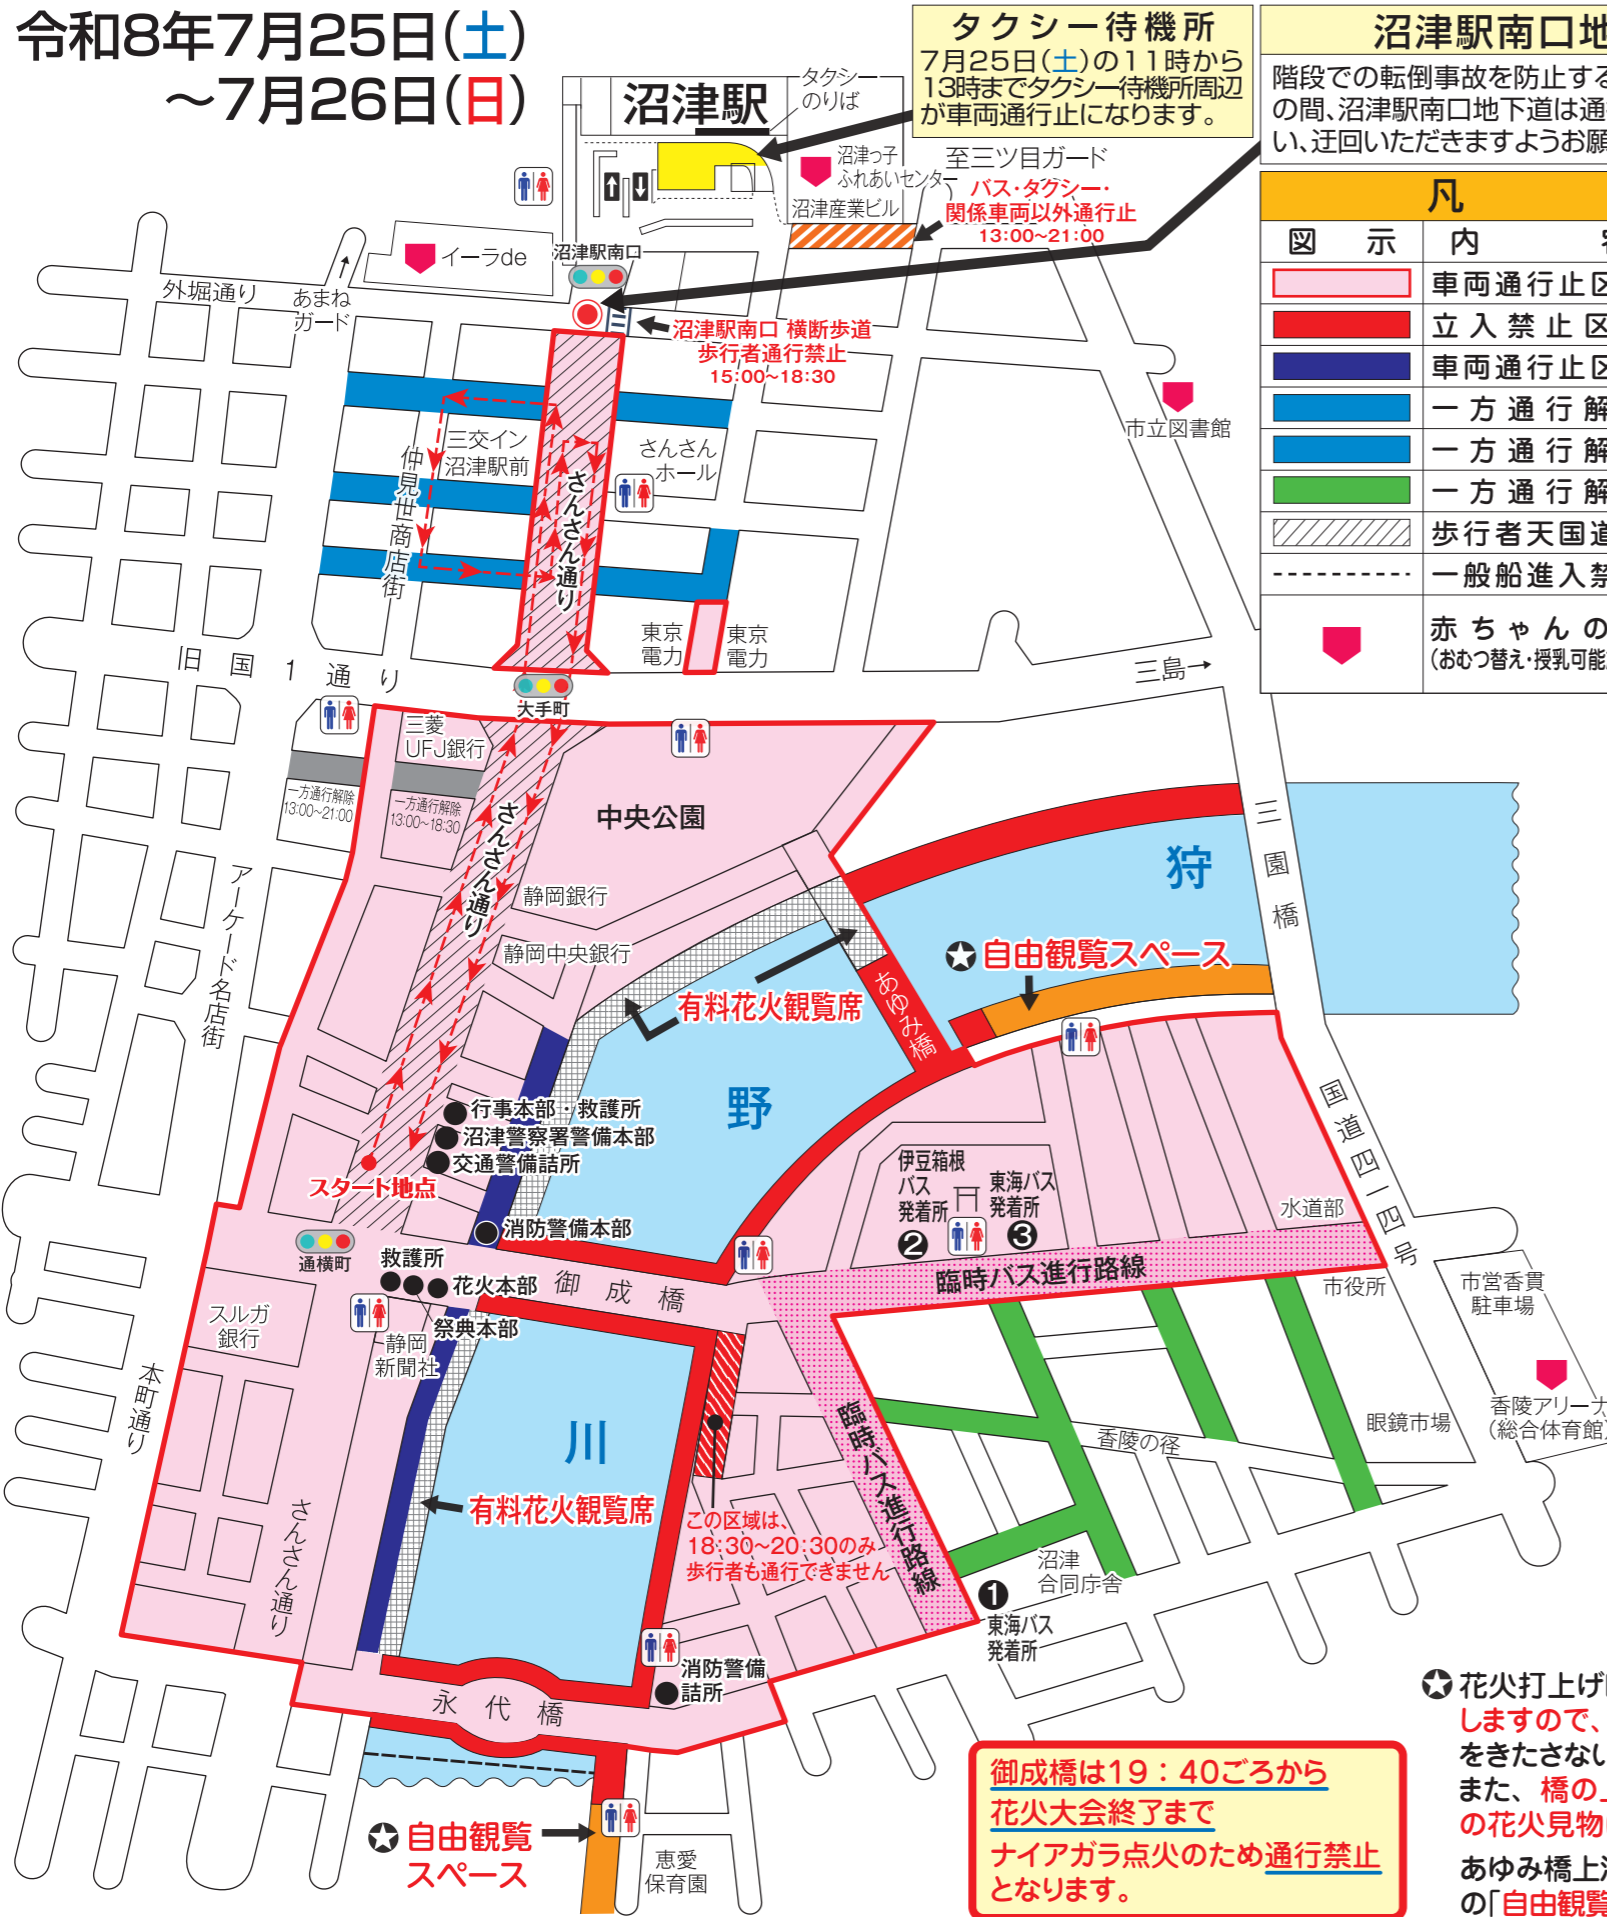

# 第79回沼津夏まつり交通規制図

●会場付近は下図のとおり交通規制が実施されます。期間中は現場の係員の指示に従い、スムーズな通行をお願いいたします。  
●交通規制の終了時間は21:00です。

令和8年7月25日(土)  
～7月26日(日)

シャギリ・みこし渡御  
●7月26日(日) 15:00~17:30(予定)  
※シャギリ・みこし渡御進行中は、一時的に交通規制が行われます。

花火大会の開催時間 **19:10~20:10** (予定)

◎ゴミの持ち帰り運動にご協力ください◎

※雨天等により花火大会が実施不可能な場合

7月25日(土)・26日(日)どちらか雨天等で実施不可能の場合7月27日(月)に延期、7月25日(土)・26日(日)ともに雨天等で実施不可能の場合は、7月27日(月)・28日(火)にそれぞれ延期となり、その日の18:30から花火大会開催に伴う交通規制が実施されます。

沼津夏まつりのための駐車場は用意しておりません。  
公共交通機関をご利用下さい

## 臨時バス発着所・最終時刻

- 最終バス発車時刻(各社とも)..... **20:30**
- 臨時バス発着所(図参照)  
東海バス ①三津・木の宮・東桃郷・外原方面/我入道方面... 沼津合同庁舎  
伊豆箱根バス ②静浦・伊豆長岡方面... 市場町八幡神社  
東海バス ③大平・徳倉方面..... 市場町八幡神社  
※富士急シティバスは乗り場の変更はありません。

花火大会が順延した場合、27日(月)以降の臨時バスの運行はありません

## JR沼津駅発 最終時刻

- 最終列車  
東海道線下り..... 23:18 (静岡行)  
東海道線上り..... 23:09 (三島行)  
駿豆線下り..... 23:20 (修善寺行)  
東海道線上り..... 23:36 (三島行)  
御殿場線上り..... 23:19 (御殿場行)

静岡県警察 ホームページ

令和8年4月~ 自転車の交通違反に対する **交通反則通告制度** 開始

YouTube 静岡県警察 公式チャンネル